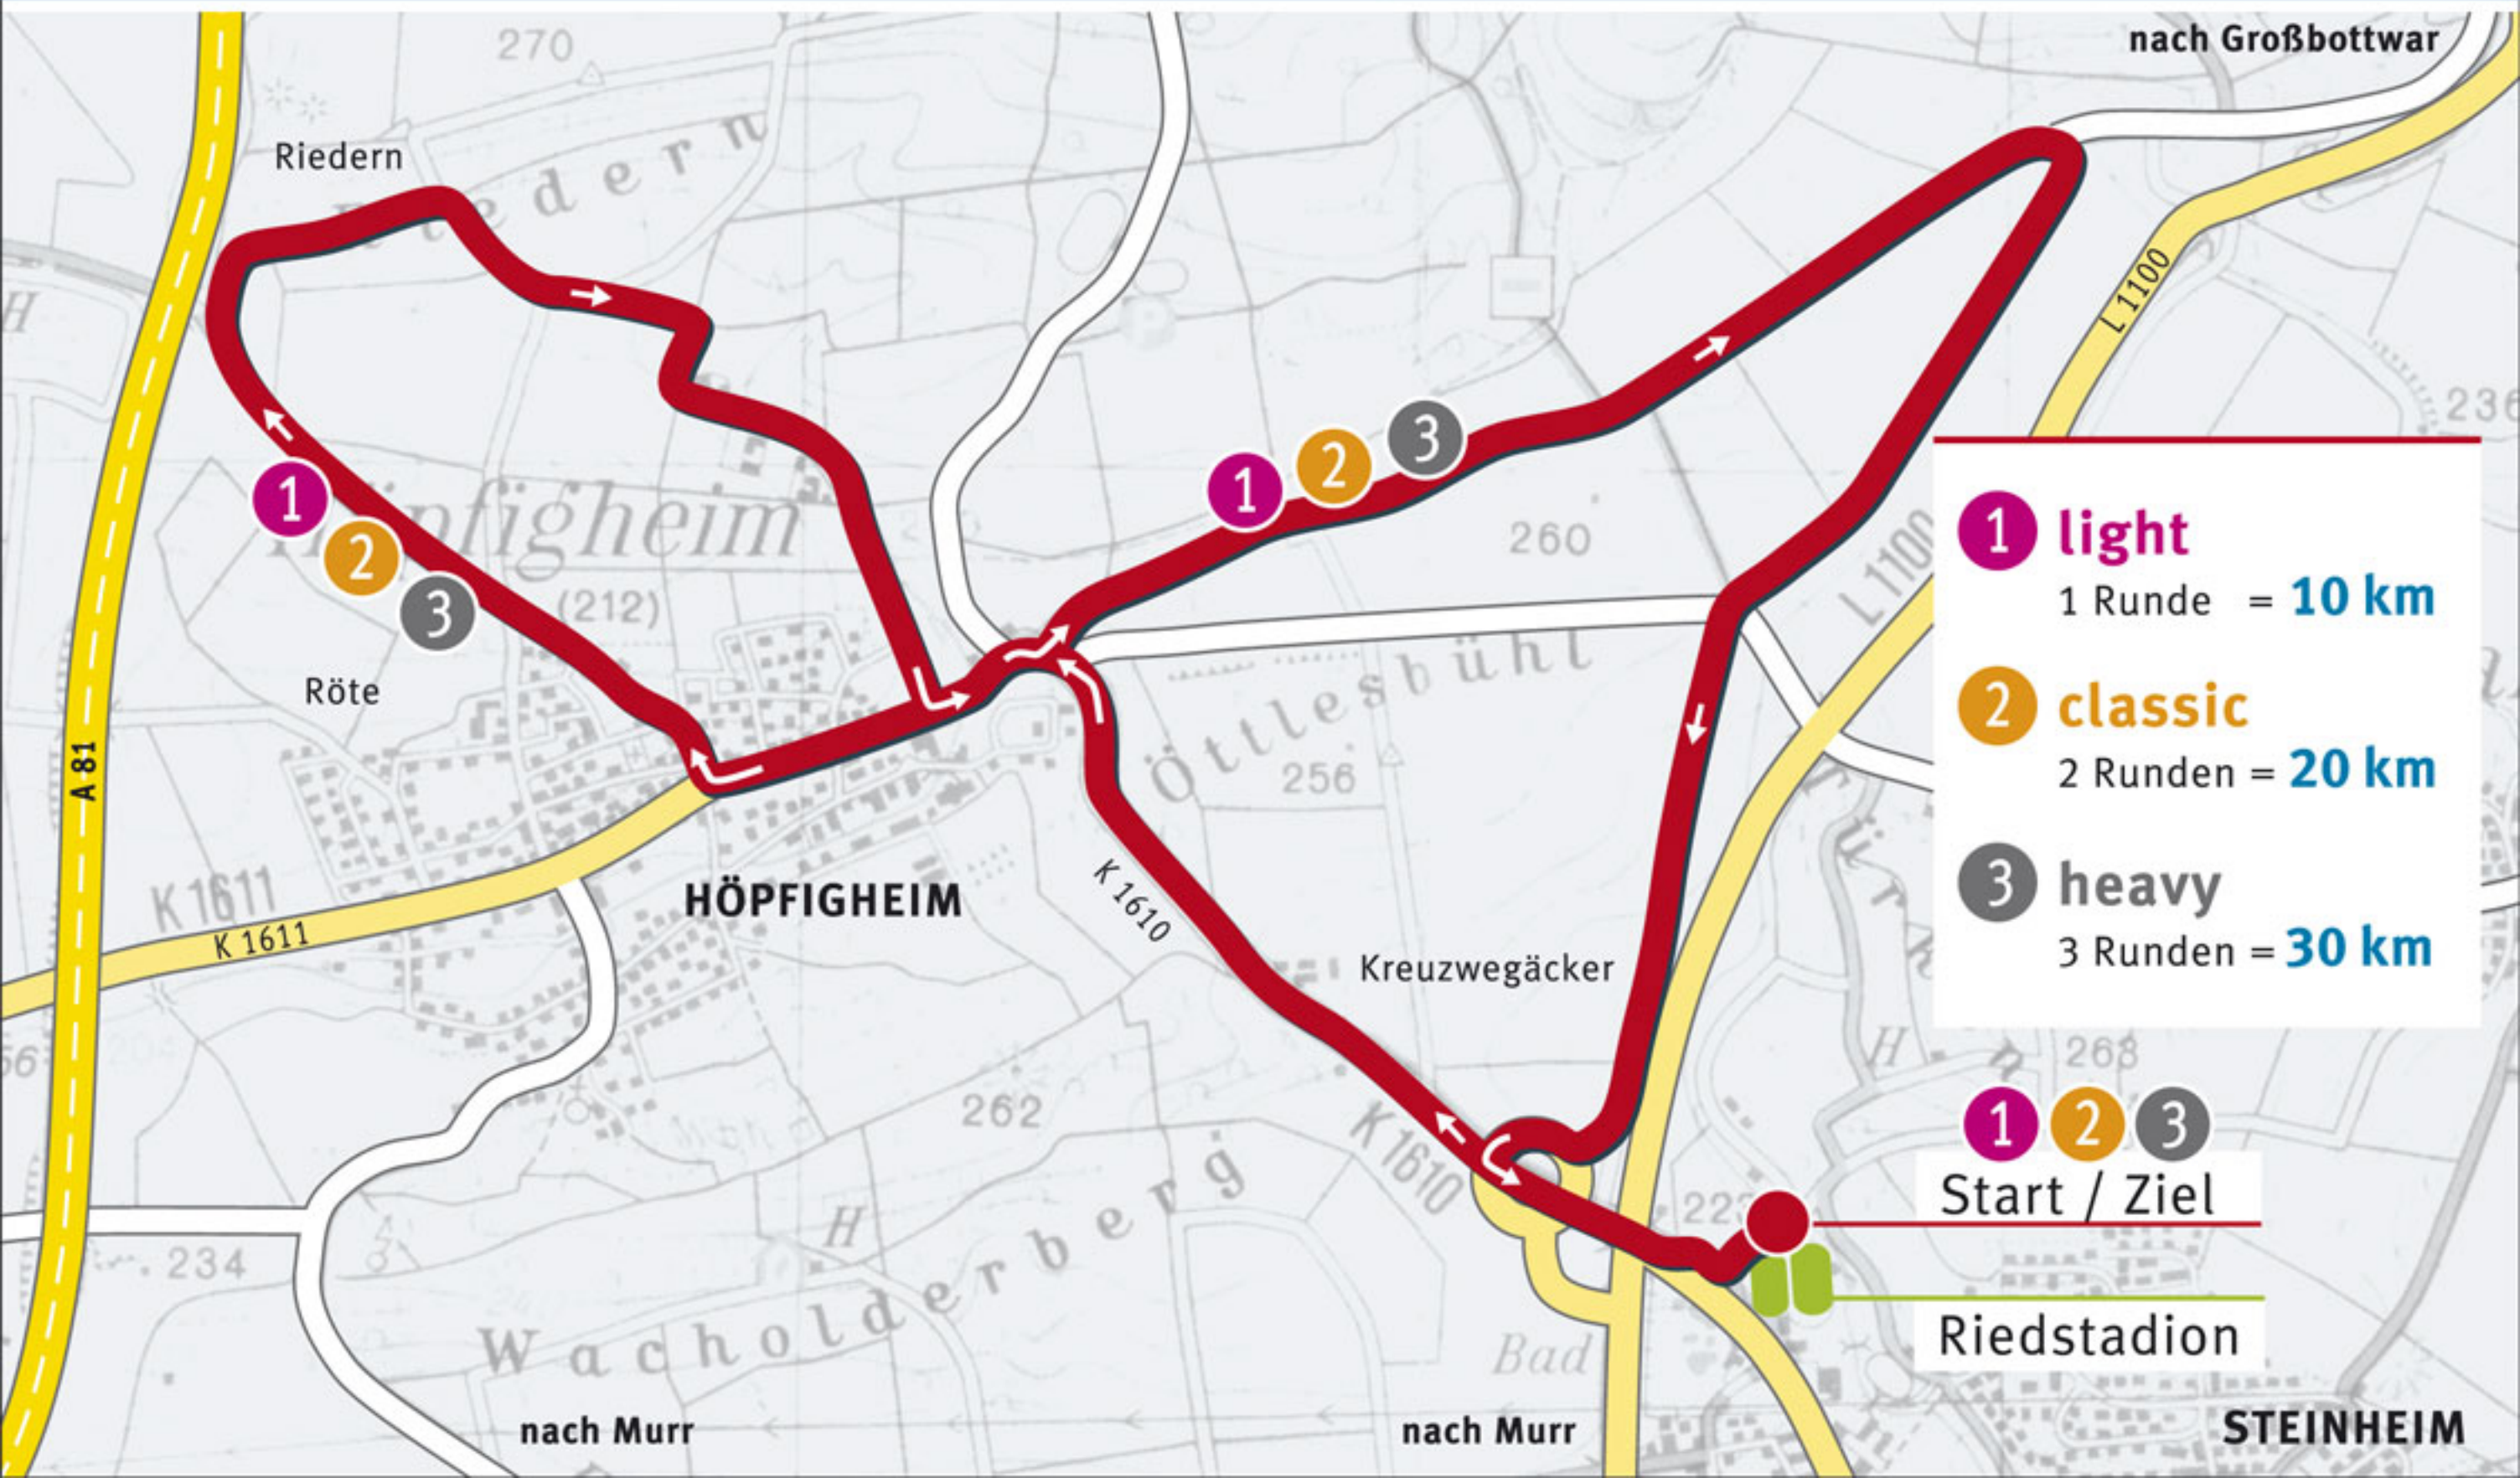

MZ3ATHLON – RADSTRECKE

- 1 light**
1 Runde = **10 km**
- 2 classic**
2 Runden = **20 km**
- 3 heavy**
3 Runden = **30 km**

1 2 3
Start / Ziel

Riedstadion

STEINHEIM